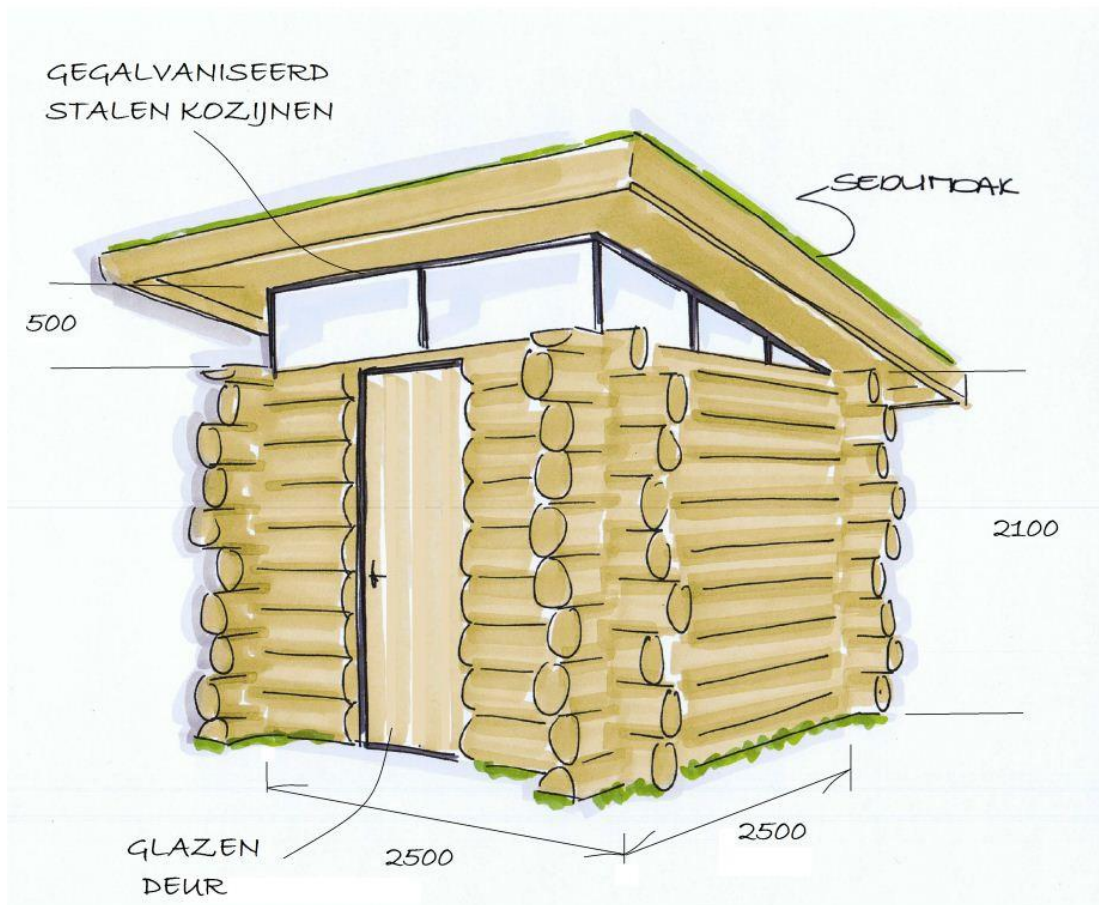

Loghuis.nl

Prijslijst Blokhutten "Design TIJA" - 2020

Onze buitensauna's worden handgemaakt van ruwe boomstammen.
Het model design TIJA kenmerkt zich door een unieke afwerking van
de topgevels, vormgegeven door Piet Jan van den Kommer
Het geheel kan als bouw pakket worden geleverd of door ons worden opgebouwd.
De maatvoering kan in overleg tegen meerprijs worden aangepast.

TIJA formaat 2,5 x 2,5 x 2,9m (lxbxh - hart op hart maat) **ex btw**

a) WWOO TIJA compleet bouw pakket* in vuren logs 250-350mm € 9.895,-

Totaalprijs TIJA vuren/grenen logs gemonteerd** € 14.795,-
voorzien van geïsoleerd dak en sedum dakbedekking

b) Meerprijs Saunakachels;

HARVIA Senator 10,5kW elektrische kachel met besturing € 749,-

HARVIA M20 Pro houtkachel vzw RVS rookafvoer en dak doorvoer € 1.076,-

Loghuis.nl

Design TIJA
met Lessenaardak

* Een Basis bouwpakket bestaat uit levering van een houtpakket voor een houten casco met dakbeschot uit houten delen met mes en groef, saunabanken en kozijnen (1 raam en 1 deur).