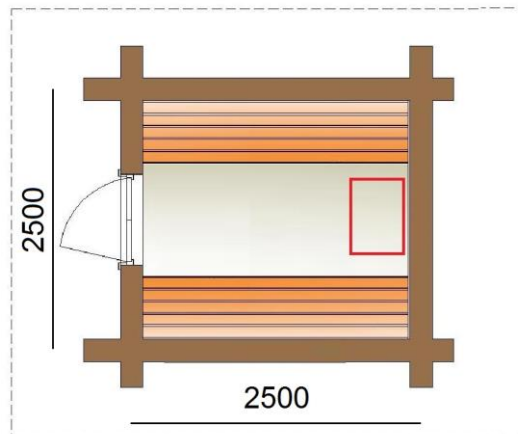

b) Meerprijs Saunakachels;

HARVIA Senator 10,5kW elektrische kachel met besturing € 749,-

HARVIA M20 Pro houtkachel vzw RVS rookafvoer en dak doorvoer € 1.076,-

Loghuis.nl

Design TIJA
met Lessenaardak

* Een Basis bouwpakket bestaat uit levering van een houtpakket voor een houten casco met dakbeschot uit houten delen met mes en groef, saunabanken en kozijnen (1 raam en 1 deur).