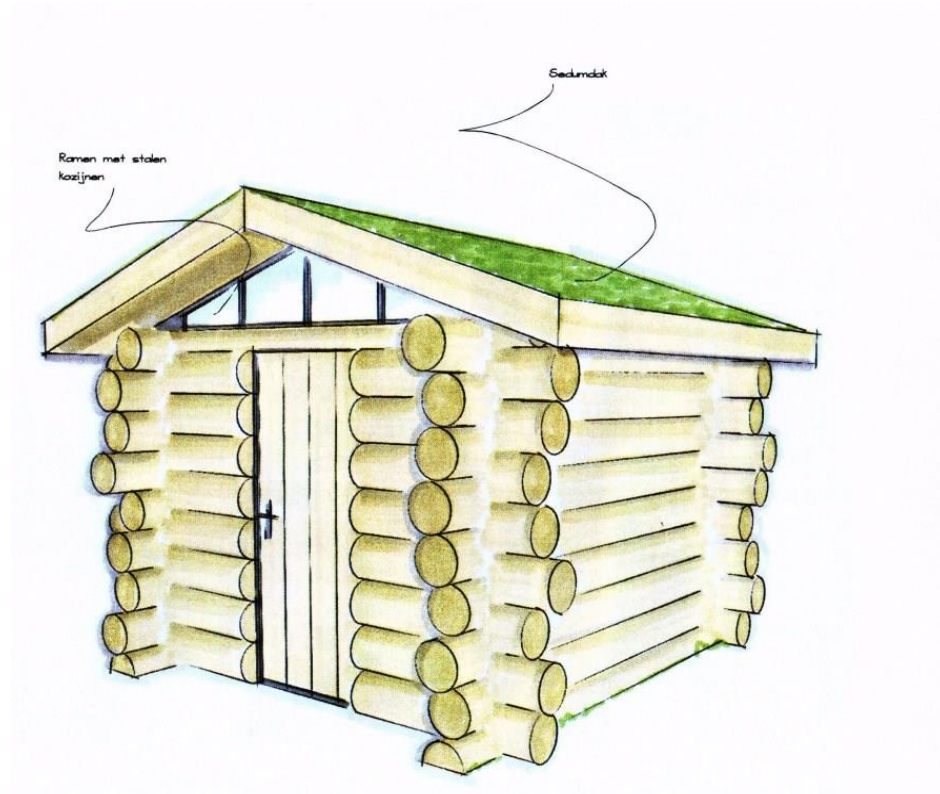

Loghuis.nl

OVERIGE DESIGN MODELLEN :

Design TIJA
met zadeldak