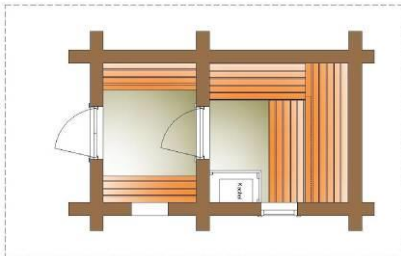

Preisliste Sauna Block Hutten Bausätze 2020

SANDA = 4 x 2,75 x 2,6m (L x B x H – Hartmassen der Wände)

Block Hütte aus Stammdicke 200-270mm:

- **KIEFER** logs : € 10.995,- ex MwSt.
- **KELO** logs : € 16.495,- ex MwSt.