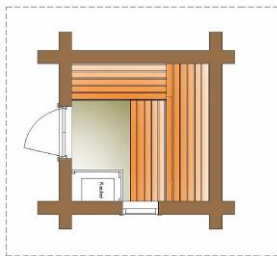

loghuis.nl

Preisliste Sauna Blockhütten Bausätze 2020

(In Kiefer Rohstammen)

(In Kelo Stammen)

Unsere Außensaunas werden von Hand gefertigt aus Kiefer Rohstammen oder aus Kelo Stammen. Das ganze wird als Bausatz geliefert, inklusive alle notwendige Schrauben und Montageartikeln. In diese Informationen finden Sie unsere ‚Standard‘ Kabinen TIJA und SANDA.

Wir können nach Aufwand auch Sondermodellen liefern!

TIJA = 2,5 x 2,75 x 2,6m (L x B x H – Hartmassen der Wände)

Block Hütte aus Stammdicke 200-270mm:

- **KIEFER** logs : € 7.570,- ex MwSt.
- **KELO** logs : € 11.675,- ex MwSt.